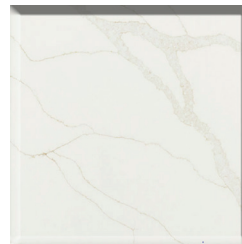

**MOONFLAKES**

**NEBULO**

**Promo 2**

**ANTHEM**

**ARIA**

**BLUE RIDGE**

**CALACATTA ELYSIO**

**CALACATTA IDILLIO**

**CALACATTA PRADO**

**CLOUD RIDGE**

**DELICATO**

**ETUDE**

**EVEREST**

**MACAUBAS BIANCO**

**MACAVELLA**

**MARESTAR**

**SOLEA**

**VELO**

\* Choice of stainless steel sink: Blanco 441020 50/50 | Blanco 441023 60/40 | Blanco 442576 32 Super Single

Revised 02.01.26

CRYSTALLO VERA\*\*

IVORITAJ\*\*

MIDNIGHT EMBER BRUSHED

OCEAN RIDGE