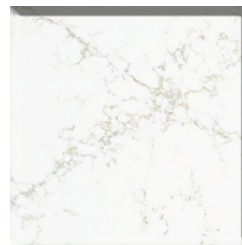

**MOONFLAKES**

**NEBULO**

**Promo 2**

**ANTHEM**

**ARIA**

**BLUE RIDGE**

**CALACATTA ELYSIO**

**CALACATTA IDILLIO**

**CALACATTA PRADO**

**CLOUD RIDGE**

**DELICATO**

**ETUDE**

**EVEREST**

**MACAUBAS BIANCO**

**MACAVELLA**

**MARESTAR**

**SOLEA**

**VELO**

\* Choice of stainless steel sink: Blanco 441020 50/50 | Blanco 441023 60/40 | Blanco 442576 32 Super Single

Revised 02.01.26

CRYSTALLO VERA\*\*

IVORITAJ\*\*

MIDNIGHT EMBER BRUSHED

OCEAN RIDGE