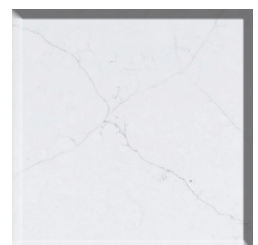

**CALACATTA PRADO**

**CLOUD RIDGE**

**DELICATO**

**ETUDE**

**EVEREST**

**MACAUBAS BIANCO**

**MACAVELLA**

**MARESTAR**

**SOLEA**

**VELO**

\* Choice of stainless steel sink: Blanco 441020 50/50 | Blanco 441023 60/40 | Blanco 442576 32 Super Single

Revised 02.01.26

CRYSTALLO VERA\*\*

IVORITAJ\*\*

MIDNIGHT EMBER BRUSHED

OCEAN RIDGE